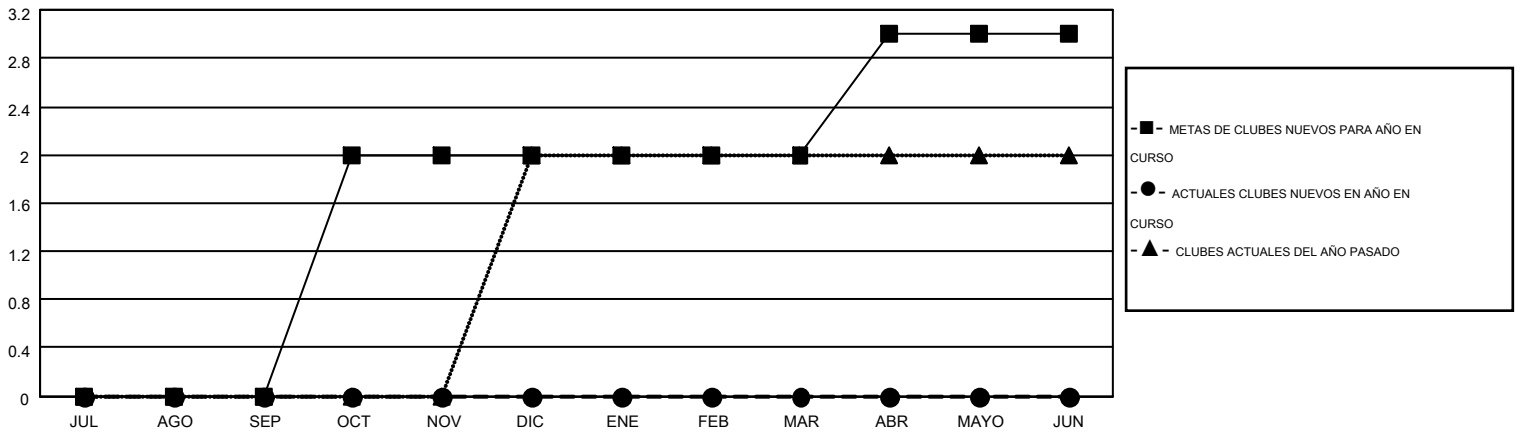

# MONTHLY MEMBERSHIP PROGRESS REPORT

Results as of: 12/31/2015

Multiple District S

LOCATION: BOLIVIA

GMT: PEDRO MARRELLO

GMT DE AE 3

Clubes					socios				
RESULTADOS DE 2015-2016					RESULTADOS DE 2015-2016				
TRIMESTRE	META DE CLUBES NUEVOS	NUEVOS CLUBES	CLUBES DADOS DE BAJA	GANANCIA/PÉRDIDA NETA	TRIMESTRE	META DE SOCIOS NUEVOS	SOCIOS FUNDADORES Y NUEVOS SOCIOS AÑADIDOS	SOCIOS DADOS DE BAJA	GANANCIA/PÉRDIDA NETA
JUL/AGO/SEP	0	0	0	0	JUL/AGO/SEP	-7	44	94	-50
OCT/NOV/DIC	2	0	0	0	OCT/NOV/DIC	68	51	41	10
ENE/FEB/MAR	0	0	0	0	ENE/FEB/MAR	-2	0	0	0
ABR/MAYO/JUN	1	0	0	0	ABR/MAYO/JUN	53	0	0	0

METAS Y CIFRA ACUMULATIVA DE CLUBES NUEVOS

METAS Y CIFRA ACUMULATIVA DE SOCIOS

CLUBES DADOS DE BAJA: 0	32 CLUBS OF 67 AÑADIERON 1 O MÁS SOCIOS NUEVOS	<u>DISTRIBUCIÓN POR SEXO</u>
		MASCULINO 741 (53.62%)
		FEMENINO 641 (46.38%)
<u>SOCIOS DADOS DE BAJA</u>	<a href="#">CLIC AQUÍ PARA DATOS DE SALUD DE CLUB</a>	SOCIOS EN UNIDAD FAMILIAR 332
FALLECIDOS 8		CABEZA DE FAMILIA 142
CLUB CANCELADO 0		NO ES CABEZA DE FAMILIA 190
OTRO 127		
<b>TOTAL 135</b>		