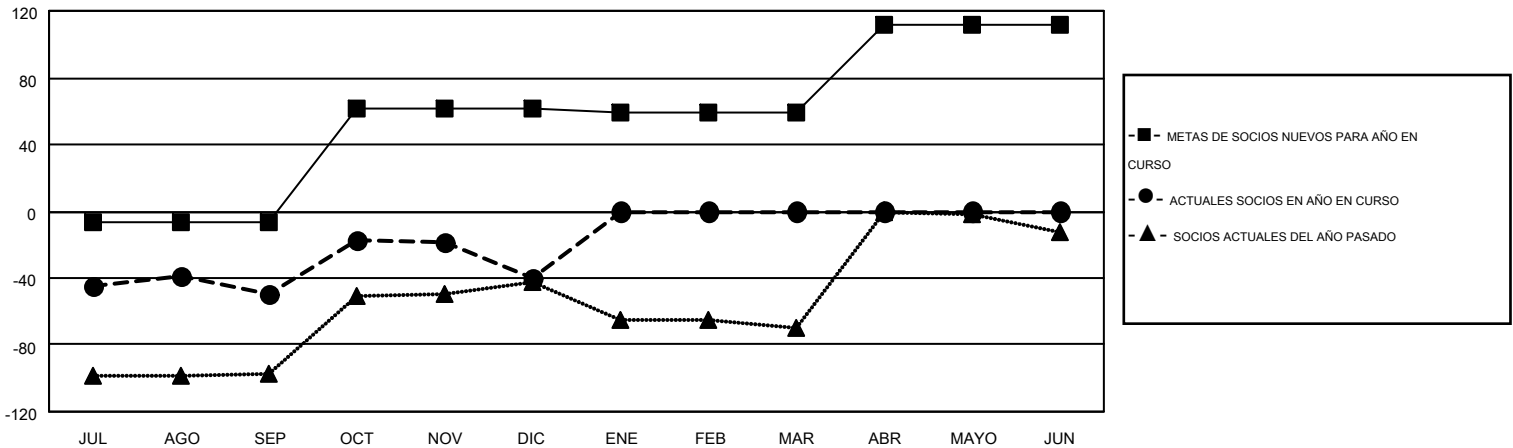

# MONTHLY MEMBERSHIP PROGRESS REPORT

Results as of: 12/31/2015

Multiple District S

LOCATION: BOLIVIA

GMT: PEDRO MARRELLO

GMT DE AE 3

Clubes					socios				
RESULTADOS DE 2015-2016					RESULTADOS DE 2015-2016				
TRIMESTRE	META DE CLUBES NUEVOS	NUEVOS CLUBES	CLUBES DADOS DE BAJA	GANANCIA/PÉRDIDA NETA	TRIMESTRE	META DE SOCIOS NUEVOS	SOCIOS FUNDADORES Y NUEVOS SOCIOS AÑADIDOS	SOCIOS DADOS DE BAJA	GANANCIA/PÉRDIDA NETA
JUL/AGO/SEP	0	0	0	0	JUL/AGO/SEP	-7	44	94	-50
OCT/NOV/DIC	2	0	0	0	OCT/NOV/DIC	68	51	41	10
ENE/FEB/MAR	0	0	0	0	ENE/FEB/MAR	-2	0	0	0
ABR/MAYO/JUN	1	0	0	0	ABR/MAYO/JUN	53	0	0	0

METAS Y CIFRA ACUMULATIVA DE CLUBES NUEVOS

METAS Y CIFRA ACUMULATIVA DE SOCIOS

CLUBES DADOS DE BAJA: 0	32 CLUBS OF 67 AÑADIERON 1 O MÁS SOCIOS NUEVOS	<u>DISTRIBUCIÓN POR SEXO</u>
		MASCULINO 741 (53.62%)
		FEMENINO 641 (46.38%)
<u>SOCIOS DADOS DE BAJA</u>	<a href="#">CLIC AQUÍ PARA DATOS DE SALUD DE CLUB</a>	SOCIOS EN UNIDAD FAMILIAR 332
FALLECIDOS 8		CABEZA DE FAMILIA 142
CLUB CANCELADO 0		NO ES CABEZA DE FAMILIA 190
OTRO 127		
<b>TOTAL 135</b>		